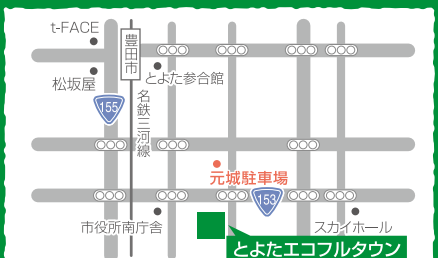

対象 普通自動車免許をお持ちの方

※同乗はできません
※ハイヒール、サンダル等での試乗はできません

総合情報サイト
「とよたエコポイントナビ」オープン!
<http://toyota-efami.com/> とよたエコポイントナビ

●いまだどれくらいエコポイントたまってるの?
●エコポイントをためただけど、
どんな商品と交換できるの? などがわかります。

とよたエコフルタウン

豊田市元城町3丁目11番地
TEL:0565-77-5669
FAX:0565-77-5322
E-mail: info@toyota-ecofultown.com
開館時間/9:00~17:00
休館日/月曜日(祝日は除く)・12月28日(日)~1月4日(日)

お車でお越しの方は、とよたエコフルタウンの駐車場、
もしくは元城駐車場をご利用ください。

公共交通機関でのアクセス

- 豊田市駅から徒歩約10分
- 豊田市駅西口から「とよたおいでんバス」にて約5分「元城町3丁目」で下車

主催 豊田市 お問合わせ とよたエコフルタウン TEL 0565-77-5669